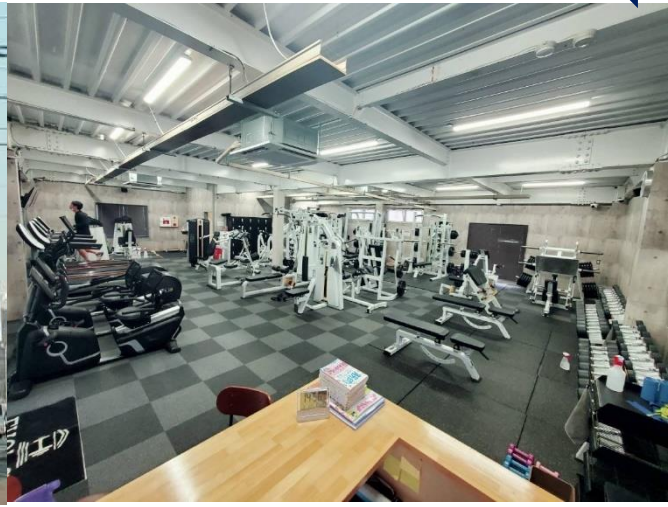

見学・体験
随時受付中

EVOL GYM
24h fitness

10/20~11/30 まで

秋の無料キャンペーン!!

シャワー完備
22種類以上のマシン設置
ウォーターサーバー完備
鍵付きロッカー完備

入会金 0円

2ヵ月分の月会費 0円

通常は…